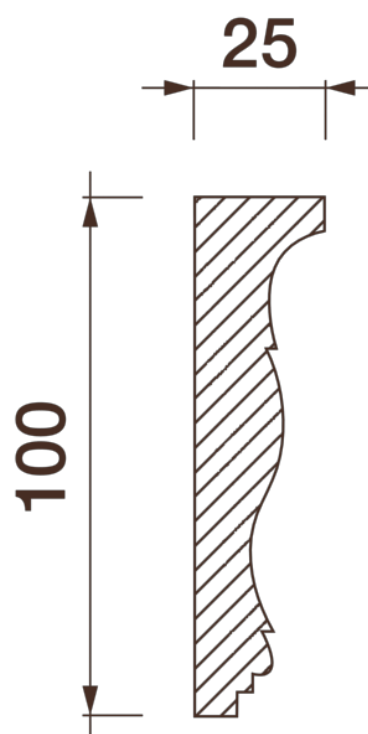

Карниз гладкотянутый Кт-326

Гладкий карниз подчеркнет уникальность и стиль проделанного ремонта. Отличный декор, деталь, элемент, скрывающий стыки стен и потолка.

ДИКАРТ

ЗАВОД ГИПСОВОЙ ЛЕПНИНЫ

8 (495) 150-21-95

8 (800) 707-52-95

info@dikart.ru

Высота - 100 мм
Ширина - 25 мм
Длина - 1 м.п.
Материал - гипс