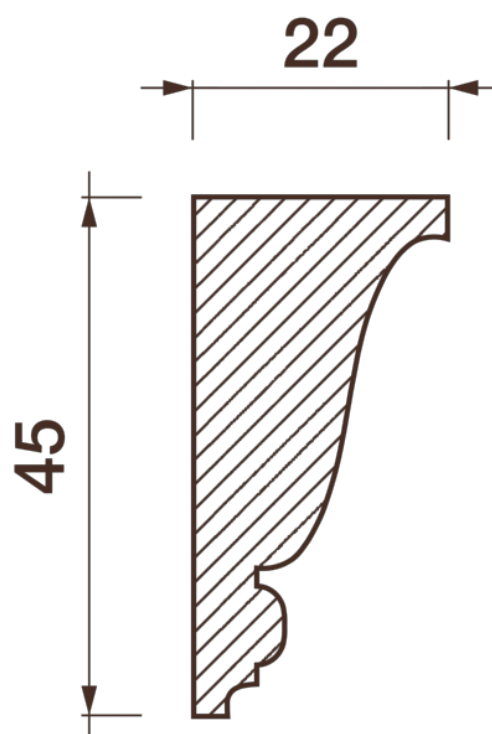

## Карниз гладкотянутый Кт-533

Гладкий карниз подчеркнет уникальность и стиль проделанного ремонта. Отличный декор, деталь, элемент, скрывающий стыки стен и потолка.

# ДИКАРТ

ЗАВОД ГИПСОВОЙ ЛЕПНИНЫ

8 (495) 150-21-95

8 (800) 707-52-95

info@dikart.ru

Высота - 45 мм  
Ширина - 22 мм  
Длина - 1 м.п.  
Материал - гипс