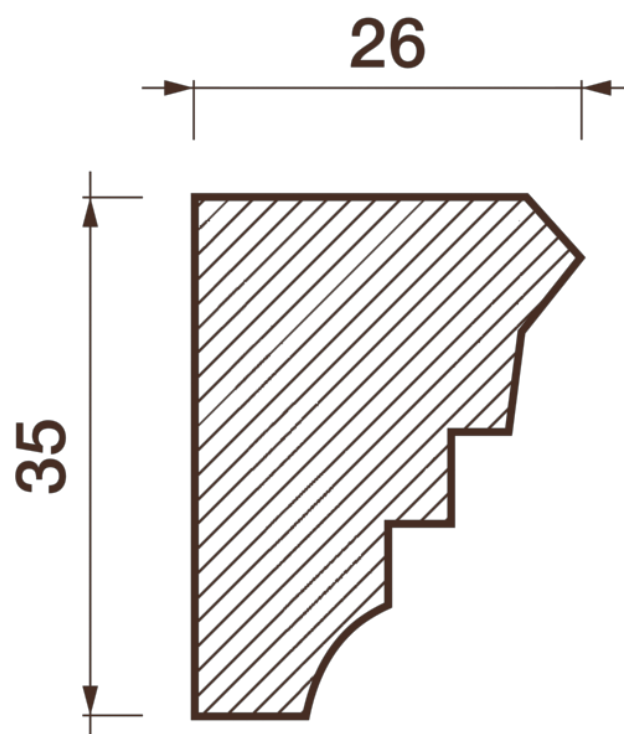

Карниз гладкотянутый Кт-136

Гладкий карниз подчеркнет уникальность и стиль проделанного ремонта. Отличный декор, деталь, элемент, скрывающий стыки стен и потолка.

ДИКАРТ

ЗАВОД ГИПСОВОЙ ЛЕПНИНЫ

8 (495) 150-21-95

8 (800) 707-52-95

info@dikart.ru

Высота - 35 мм
Ширина - 26 мм
Длина - 1 м.п.
Материал - гипс