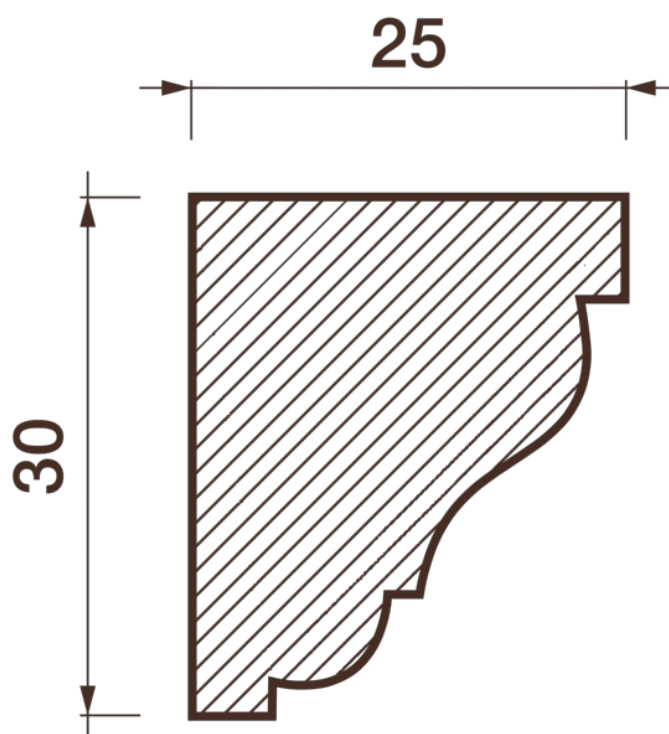

Карниз гладкотянутый Кт-11

Гладкий карниз подчеркнет уникальность и стиль проделанного ремонта. Отличный декор, деталь, элемент, скрывающий стыки стен и потолка.

ДИКАРТ

ЗАВОД ГИПСОВОЙ ЛЕПНИНЫ

8 (495) 150-21-95

8 (800) 707-52-95

info@dikart.ru

Высота - 30 мм
Ширина - 25 мм
Длина - 1 м.п.
Материал - гипс