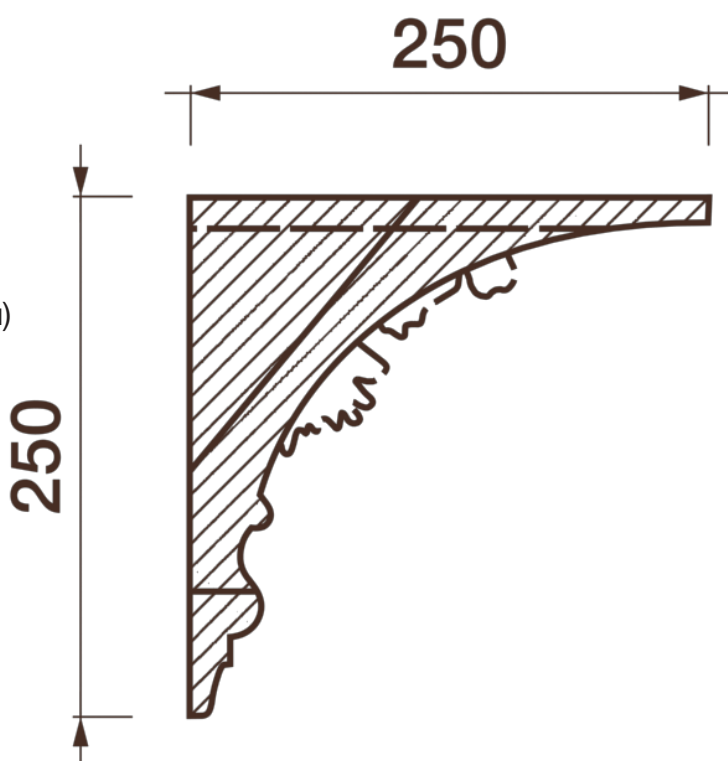

## Карниз с рисунком Дк-383

Карниз с орнаментом (рисунком) — идеальные элементы для декорирования помещений в местах стыка вертикальной и горизонтальной поверхности. Придают изящество всему помещению.

# ДИКАРТ

ЗАВОД ГИПСОВОЙ ЛЕПНИНЫ

8 (495) 150-21-95

8 (800) 707-52-95

info@dikart.ru

- ❶ Дк-382 (250Нх250мм)
- ❷ Дк-383, левая ветвь (250Нх876х255мм)
- ❸ Дк-383, правая ветвь (250Нх878х256мм)
- ❹ КТ-671 (250Нх250мм)

Высота - 250 мм  
Глубина - 250 мм  
Длина - 1 м.п.  
Материал - гипс

# ДИКАРТ

ЗАВОД ГИПСОВОЙ ЛЕПНИНЫ

8 (495) 150-21-95

8 (800) 707-52-95

info@dikart.ru

- ❶ КТ-671 (250Нх250мм)
- ❷ Дк-382 (250Нх250мм)
- ❸ Дк-383, правая ветвь (250Нх878х256мм)