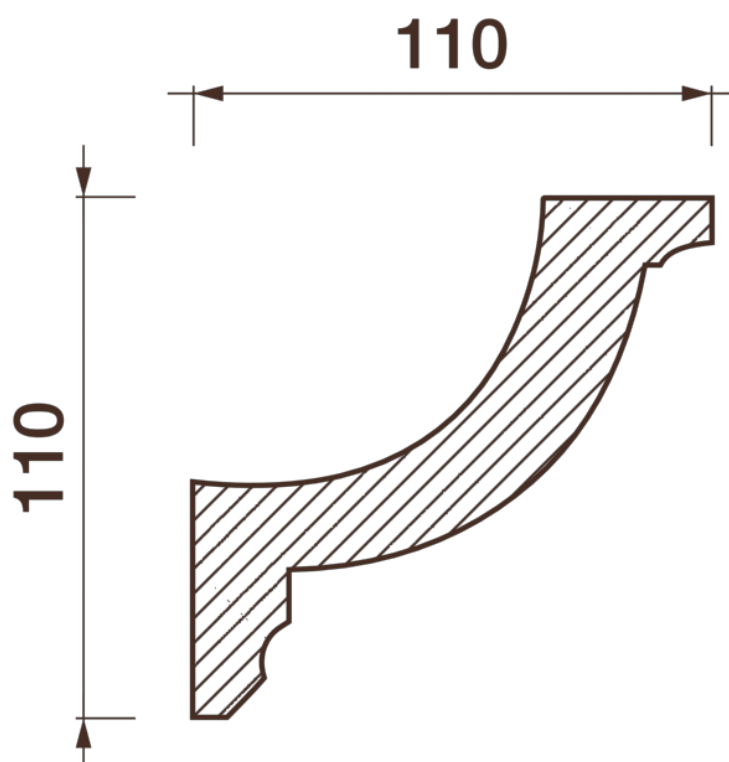

Карниз гладкотянутый Кс-118

Световой карниз — элемент оформления для оригинального дизайна помещения. Помогут улучшить пространство, создать по-особенному оригинальное освещение в помещении.

ДИКАРТ

ЗАВОД ГИПСОВОЙ ЛЕПНИНЫ

8 (495) 150-21-95

8 (800) 707-52-95

info@dikart.ru

Высота - 110 мм
Ширина - 110 мм
Длина - 1 м.п.
Материал - гипс