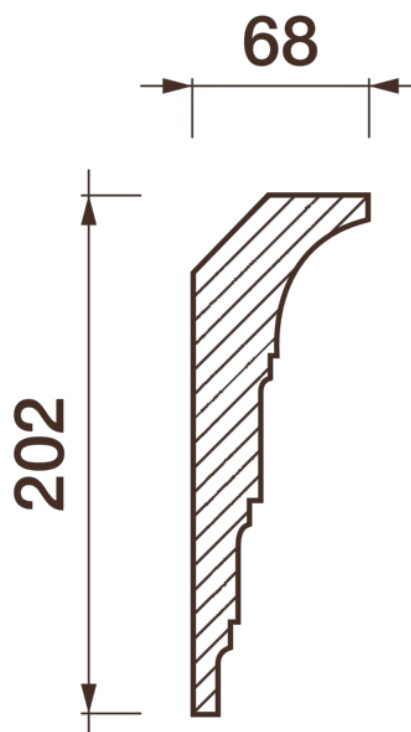

Карниз гладкотянутый Кт-426

Гладкий карниз подчеркнет уникальность и стиль проделанного ремонта. Отличный декор, деталь, элемент, скрывающий стыки стен и потолка.

ДИКАРТ

ЗАВОД ГИПСОВОЙ ЛЕПНИНЫ

8 (495) 150-21-95

8 (800) 707-52-95

info@dikart.ru

Высота - 202 мм
Ширина - 68 мм
Длина - 1 м.п.
Материал - гипс