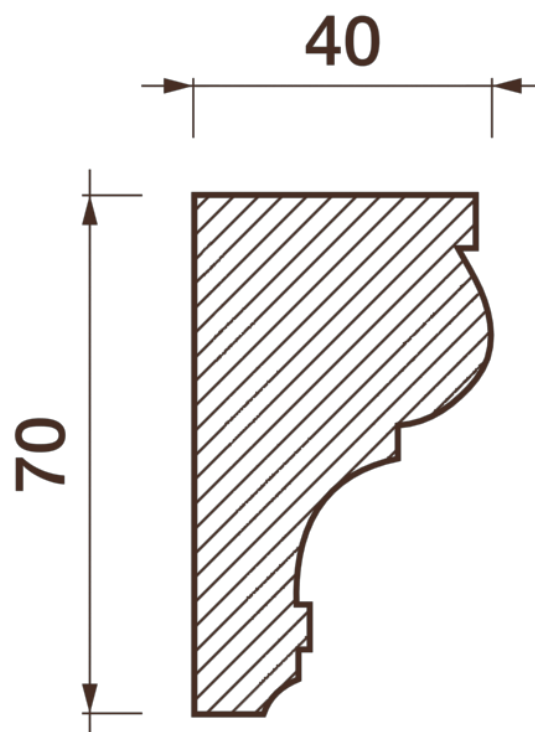

## Карниз гладкотянутый Кт-237

Гладкий карниз подчеркнет уникальность и стиль проделанного ремонта. Отличный декор, деталь, элемент, скрывающий стыки стен и потолка.

# ДИКАРТ

ЗАВОД ГИПСОВОЙ ЛЕПНИНЫ

8 (495) 150-21-95

8 (800) 707-52-95

info@dikart.ru

Высота - 70 мм  
Ширина - 40 мм  
Длина - 1 м.п.  
Материал - гипс