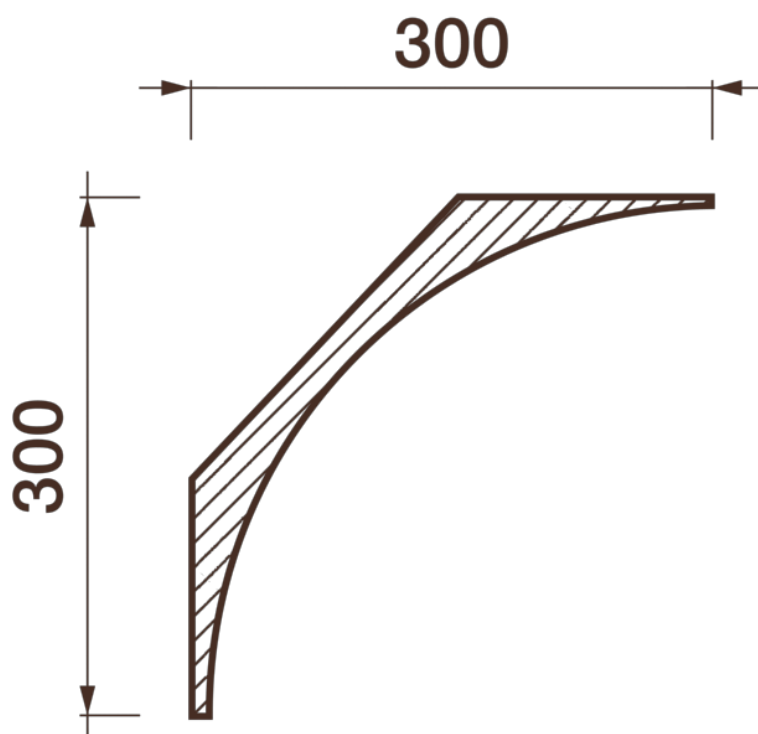

Карниз гладкотянутый Кт-701

Гладкий карниз подчеркнет уникальность и стиль проделанного ремонта. Отличный декор, деталь, элемент, скрывающий стыки стен и потолка.

ДИКАРТ

ЗАВОД ГИПСОВОЙ ЛЕПНИНЫ

8 (495) 150-21-95

8 (800) 707-52-95

info@dikart.ru

Высота - 300 мм
Ширина - 300 мм
Длина - 1 м.п.
Материал - гипс