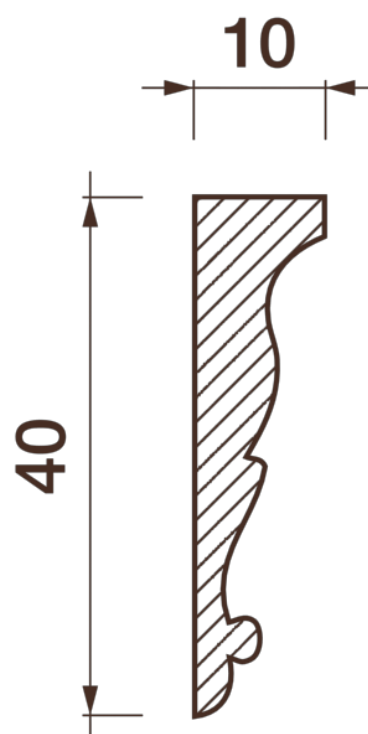

Карниз гладкотянутый Кт-118

Гладкий карниз подчеркнет уникальность и стиль проделанного ремонта. Отличный декор, деталь, элемент, скрывающий стыки стен и потолка.

ДИКАРТ

ЗАВОД ГИПСОВОЙ ЛЕПНИНЫ

8 (495) 150-21-95

8 (800) 707-52-95

info@dikart.ru

Высота - 40 мм
Ширина - 10 мм
Длина - 1 м.п.
Материал - гипс