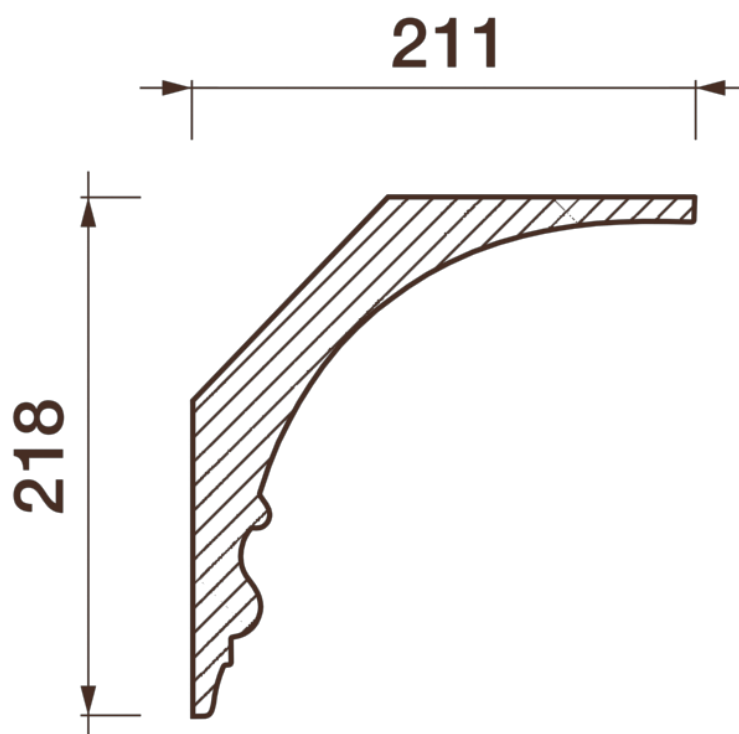

Карниз гладкотянутый Кт-442

Гладкий карниз подчеркнет уникальность и стиль проделанного ремонта. Отличный декор, деталь, элемент, скрывающий стыки стен и потолка.

ДИКАРТ

ЗАВОД ГИПСОВОЙ ЛЕПНИНЫ

8 (495) 150-21-95

8 (800) 707-52-95

info@dikart.ru

Высота - 218 мм
Ширина - 211 мм
Длина - 1 м.п.
Материал - гипс