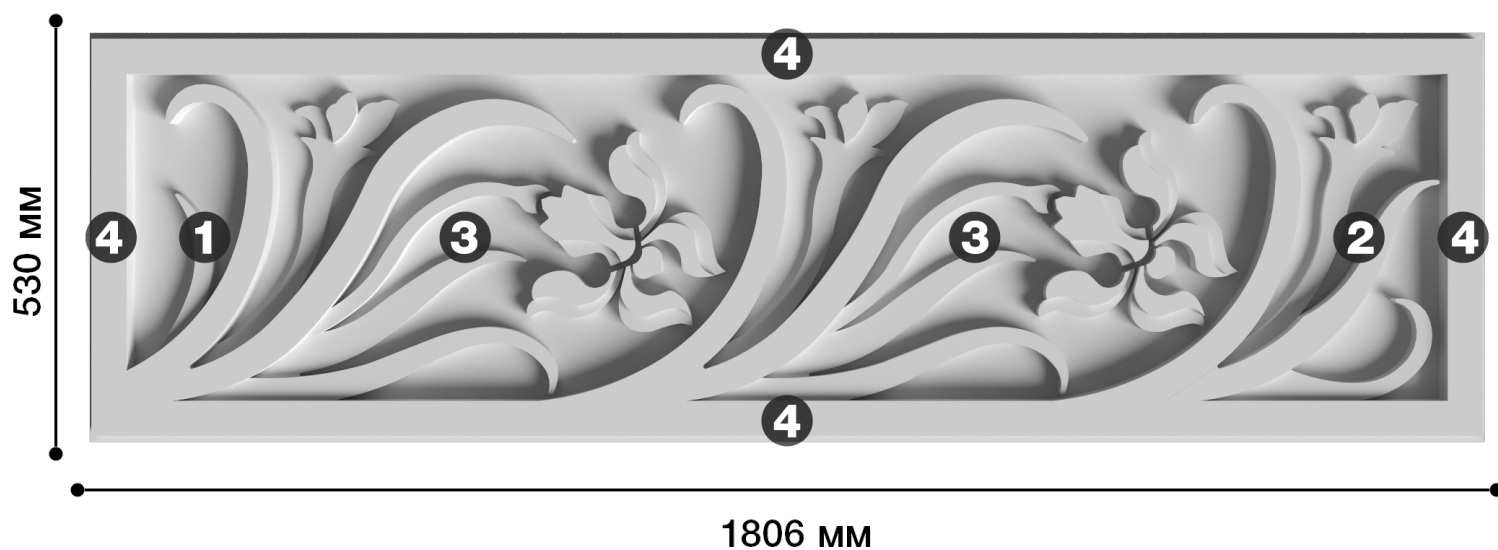

Панно-48

Панно - законченный элемент декора, часто украшенный скульптурой, который, в отличие от декоративных рамок, служит для заполнения небольшого пространства стены, придавая ей весьма эстетичный вид.

ДИКАРТ

ЗАВОД ГИПСОВОЙ ЛЕПНИНЫ

8 (495) 150-21-95

8 (800) 707-52-95

info@dikart.ru

- ❶ Дс-483 (420x188x40мм)
- ❷ Дс-484 (420x362x40мм)
- ❸ Дф-283 (420Hx40мм)
- ❹ М-404 (40Hx55мм)

Высота - 530 мм
Ширина - 1806 мм
Глубина - 40 мм
Материал - гипс