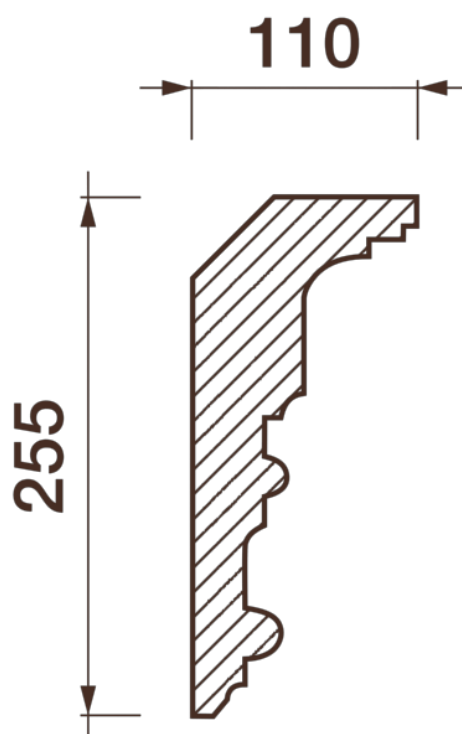

Карниз гладкотянутый Кт-434

Гладкий карниз подчеркнет уникальность и стиль проделанного ремонта. Отличный декор, деталь, элемент, скрывающий стыки стен и потолка.

ДИКАРТ

ЗАВОД ГИПСОВОЙ ЛЕПНИНЫ

8 (495) 150-21-95

8 (800) 707-52-95

info@dikart.ru

Высота - 255 мм
Ширина - 110 мм
Длина - 1 м.п.
Материал - гипс