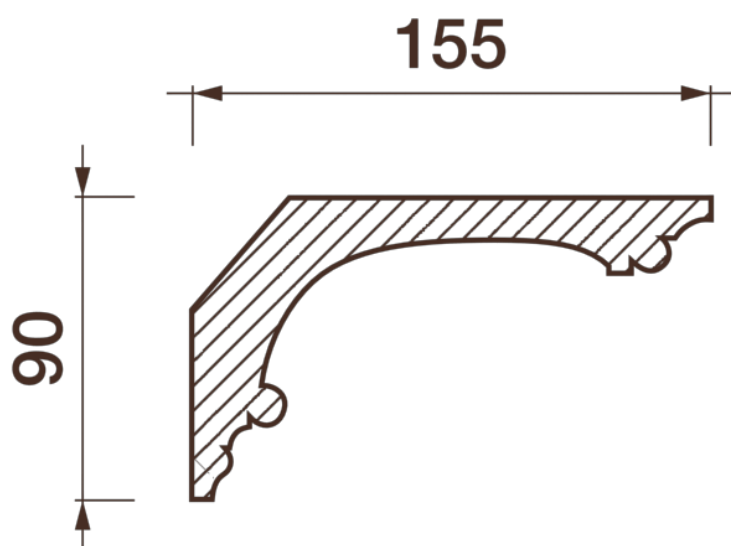

## Карниз гладкотянутый КТ-322

Гладкий карниз подчеркнет уникальность и стиль проделанного ремонта. Отличный декор, деталь, элемент, скрывающий стыки стен и потолка.

# ДИКАРТ

ЗАВОД ГИПСОВОЙ ЛЕПНИНЫ

8 (495) 150-21-95

8 (800) 707-52-95

info@dikart.ru

Высота - 90 мм  
Ширина - 155 мм  
Длина - 1 м.п.  
Материал - гипс