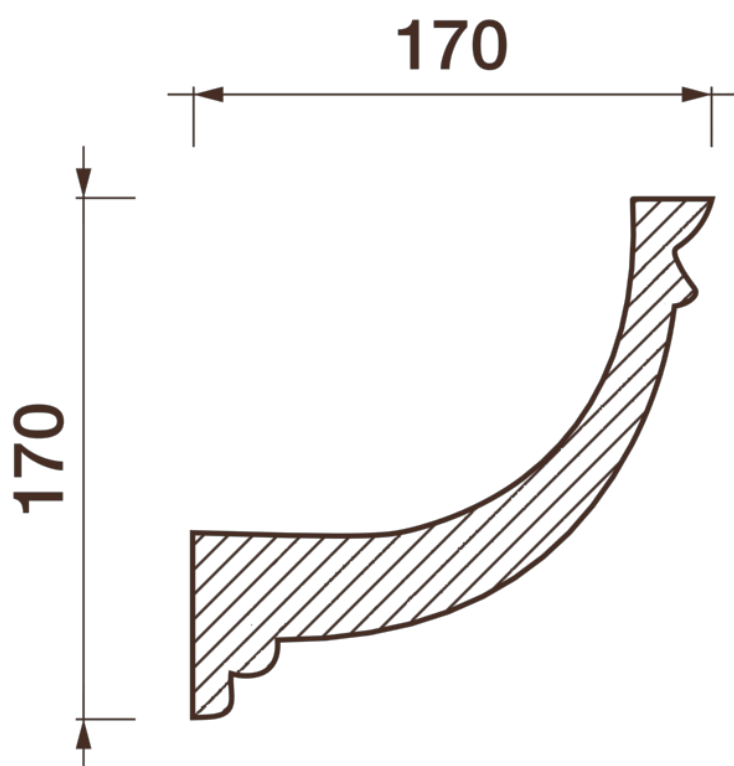

## Карниз гладкотянутый Кт-35

Гладкий карниз подчеркнет уникальность и стиль проделанного ремонта. Отличный декор, деталь, элемент, скрывающий стыки стен и потолка.

# ДИКАРТ

ЗАВОД ГИПСОВОЙ ЛЕПНИНЫ

8 (495) 150-21-95

8 (800) 707-52-95

info@dikart.ru

Высота - 170 мм  
Ширина - 170 мм  
Длина - 1 м.п.  
Материал - гипс