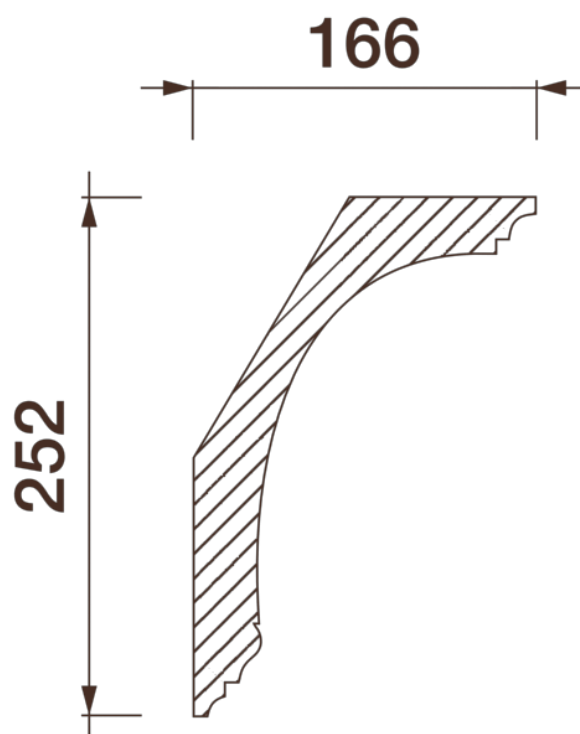

## Карниз гладкотянутый Кт-653

Гладкий карниз подчеркнет уникальность и стиль проделанного ремонта. Отличный декор, деталь, элемент, скрывающий стыки стен и потолка.

# ДИКАРТ

ЗАВОД ГИПСОВОЙ ЛЕПНИНЫ

8 (495) 150-21-95

8 (800) 707-52-95

info@dikart.ru

Высота - 252 мм  
Ширина - 166 мм  
Длина - 1 м.п.  
Материал - гипс