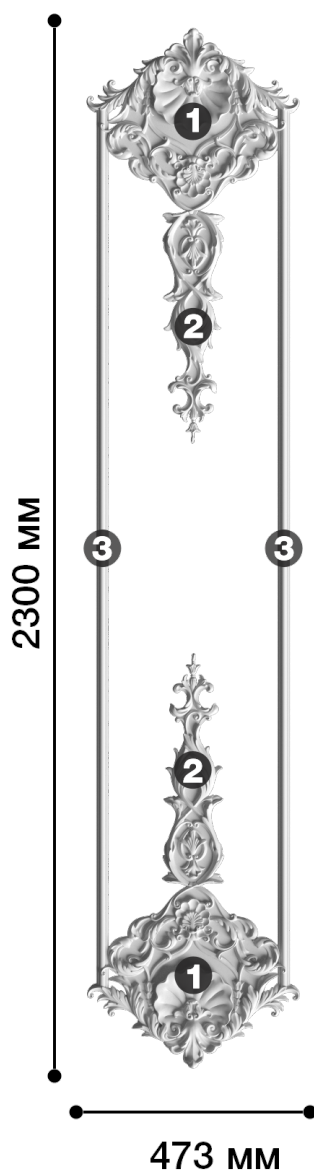

Панно-49

Панно - законченный элемент декора, часто украшенный скульптурой, который, в отличие от декоративных рамок, служит для заполнения небольшого пространства стены, придавая ей весьма эстетичный вид.

ДИКАРТ

ЗАВОД ГИПСОВОЙ ЛЕПНИНЫ

8 (495) 150-21-95

8 (800) 707-52-95

info@dikart.ru

- ❶ Дс-479 (410x472x28мм)
- ❷ Дс-480 (517x138x20мм)
- ❸ М-422 (27Hx15мм)

Высота - 2300 мм

Ширина - 473 мм

Глубина - 28 мм

Материал - гипс