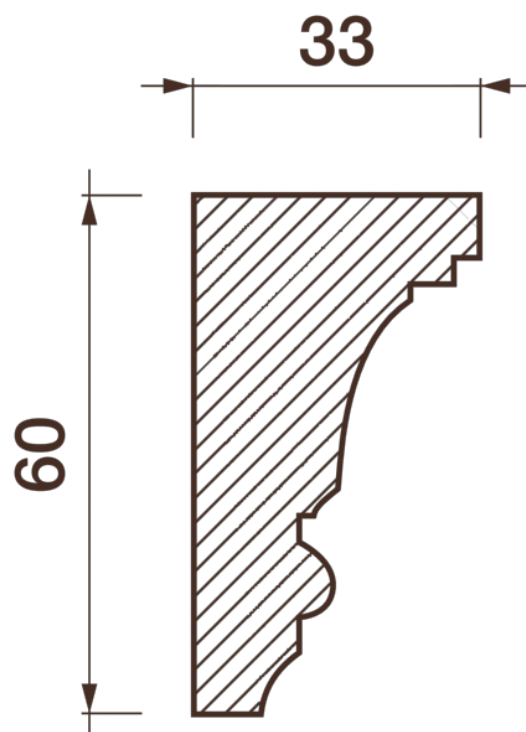

Карниз гладкотянутый КТ-232

Гладкий карниз подчеркнет уникальность и стиль проделанного ремонта. Отличный декор, деталь, элемент, скрывающий стыки стен и потолка.

ДИКАРТ

ЗАВОД ГИПСОВОЙ ЛЕПНИНЫ

8 (495) 150-21-95

8 (800) 707-52-95

info@dikart.ru

Высота - 60 мм
Ширина - 33 мм
Длина - 1 м.п.
Материал - гипс