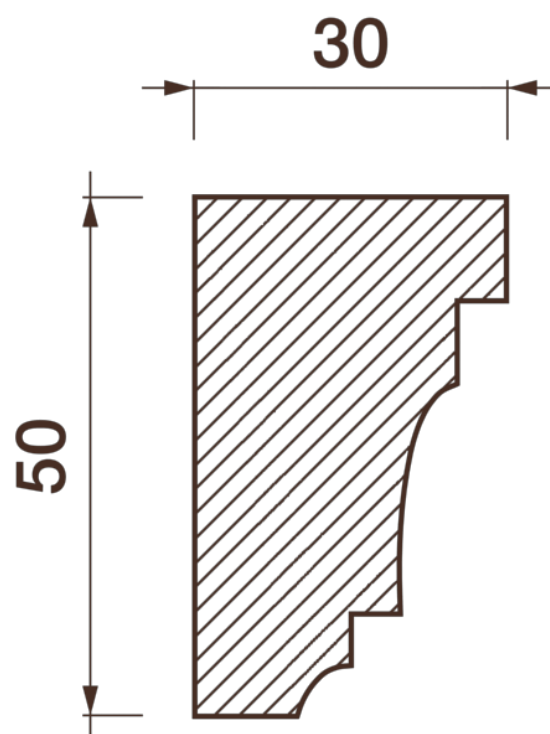

Карниз гладкотянутый Кт-126

Гладкий карниз подчеркнет уникальность и стиль проделанного ремонта. Отличный декор, деталь, элемент, скрывающий стыки стен и потолка.

ДИКАРТ

ЗАВОД ГИПСОВОЙ ЛЕПНИНЫ

8 (495) 150-21-95

8 (800) 707-52-95

info@dikart.ru

Высота - 50 мм
Ширина - 30 мм
Длина - 1 м.п.
Материал - гипс