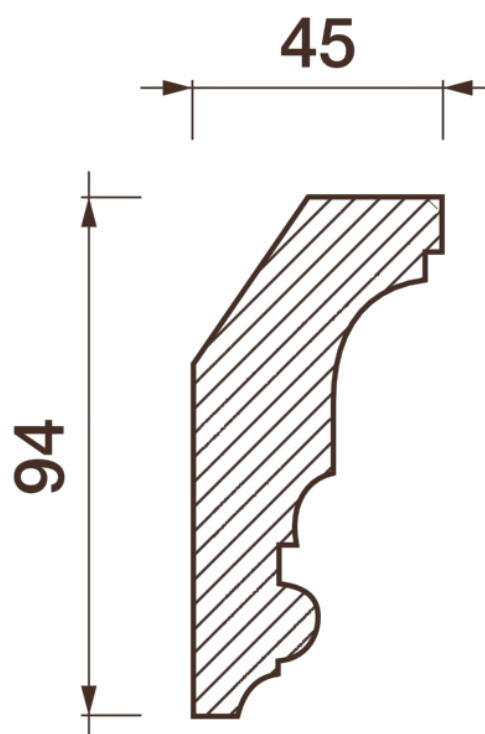

## Карниз гладкотянутый Кт-217

Гладкий карниз подчеркнет уникальность и стиль проделанного ремонта. Отличный декор, деталь, элемент, скрывающий стыки стен и потолка.

# ДИКАРТ

ЗАВОД ГИПСОВОЙ ЛЕПНИНЫ

8 (495) 150-21-95

8 (800) 707-52-95

info@dikart.ru

Высота - 94 мм  
Ширина - 45 мм  
Длина - 1 м.п.  
Материал - гипс