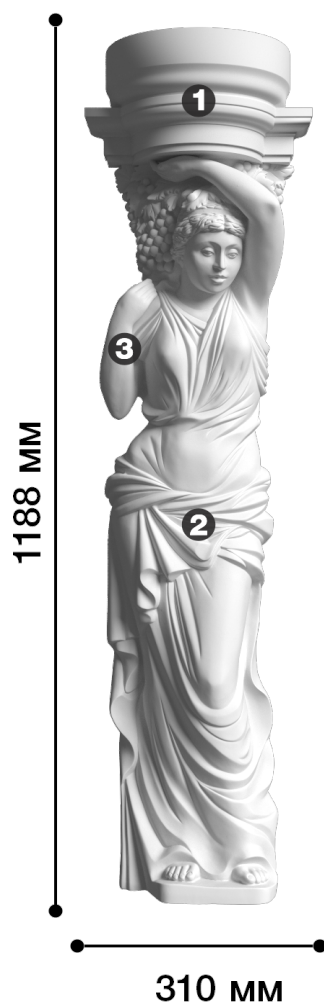

Кариатида-1

Кариатида – архитектурный элемент формы женской фигуры, адаптированный для интерьерного использования в виде декоративной опоры. Может применяться в различных случаях, в зависимости от идеи дизайнера.

ДИКАРТ

ЗАВОД ГИПСОВОЙ ЛЕПНИНЫ

8 (495) 150-21-95

8 (800) 707-52-95

info@dikart.ru

- ❶ Кариатида-1, абак (155x310x172мм)
- ❷ Кариатида-1, основа (1038x268x155мм)
- ❸ Кариатида-1, рука (204x60x47мм)

Высота - 1188 мм

Ширина - 310 мм

Глубина - 172 мм

Материал - гипс