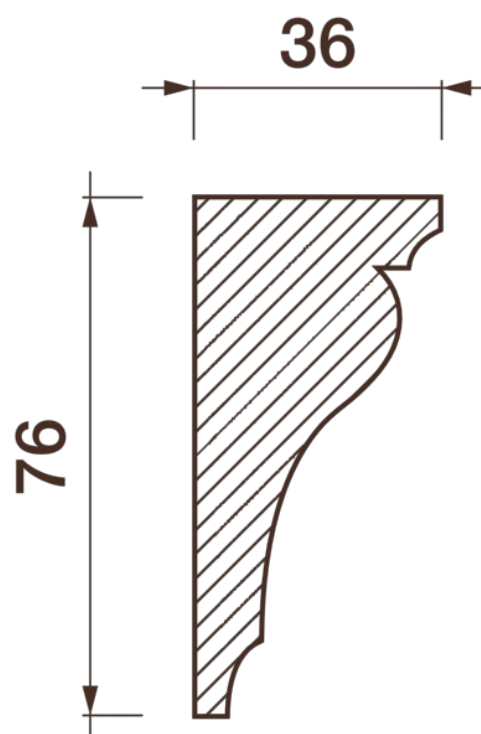

Карниз гладкотянутый Кт-238

Гладкий карниз подчеркнет уникальность и стиль проделанного ремонта. Отличный декор, деталь, элемент, скрывающий стыки стен и потолка.

ДИКАРТ

ЗАВОД ГИПСОВОЙ ЛЕПНИНЫ

8 (495) 150-21-95

8 (800) 707-52-95

info@dikart.ru

Высота - 76 мм
Ширина - 36 мм
Длина - 1 м.п.
Материал - гипс