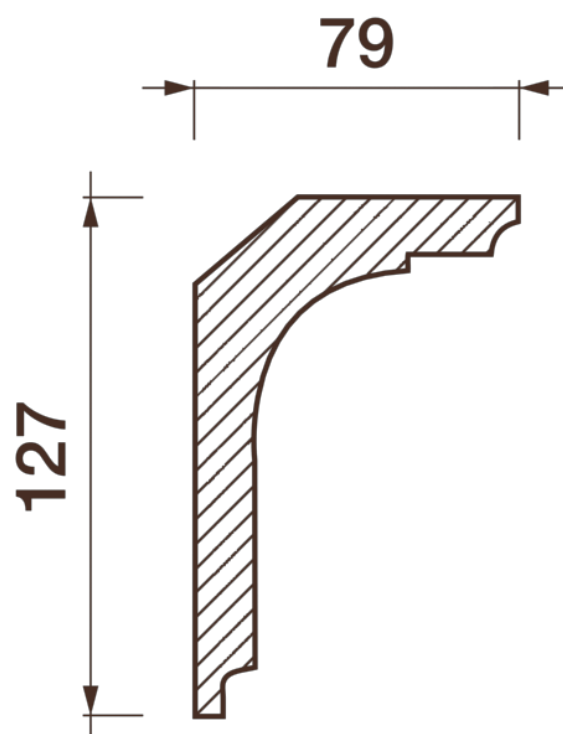

Карниз гладкотянутый КТ-337

Гладкий карниз подчеркнет уникальность и стиль проделанного ремонта. Отличный декор, деталь, элемент, скрывающий стыки стен и потолка.

ДИКАРТ

ЗАВОД ГИПСОВОЙ ЛЕПНИНЫ

8 (495) 150-21-95

8 (800) 707-52-95

info@dikart.ru

Высота - 127 мм

Ширина - 79 мм

Длина - 1 м.п.

Материал - гипс