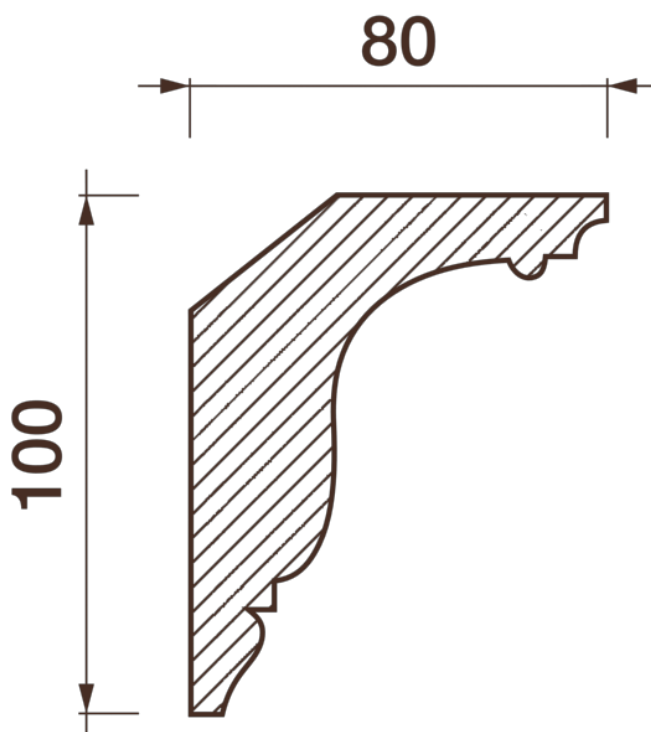

## Карниз гладкотянутый КТ-229

Гладкий карниз подчеркнет уникальность и стиль проделанного ремонта. Отличный декор, деталь, элемент, скрывающий стыки стен и потолка.

# ДИКАРТ

ЗАВОД ГИПСОВОЙ ЛЕПНИНЫ

8 (495) 150-21-95

8 (800) 707-52-95

info@dikart.ru

Высота - 100 мм  
Ширина - 80 мм  
Длина - 1 м.п.  
Материал - гипс