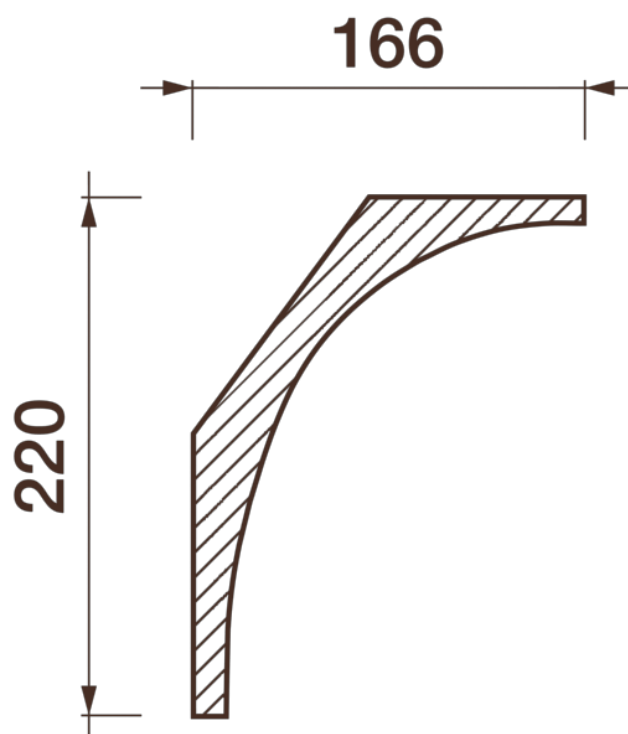

Карниз гладкотянутый Кт-157

Гладкий карниз подчеркнет уникальность и стиль проделанного ремонта. Отличный декор, деталь, элемент, скрывающий стыки стен и потолка.

ДИКАРТ

ЗАВОД ГИПСОВОЙ ЛЕПНИНЫ

8 (495) 150-21-95

8 (800) 707-52-95

info@dikart.ru

Высота - 220 мм
Ширина - 166 мм
Длина - 1 м.п.
Материал - гипс