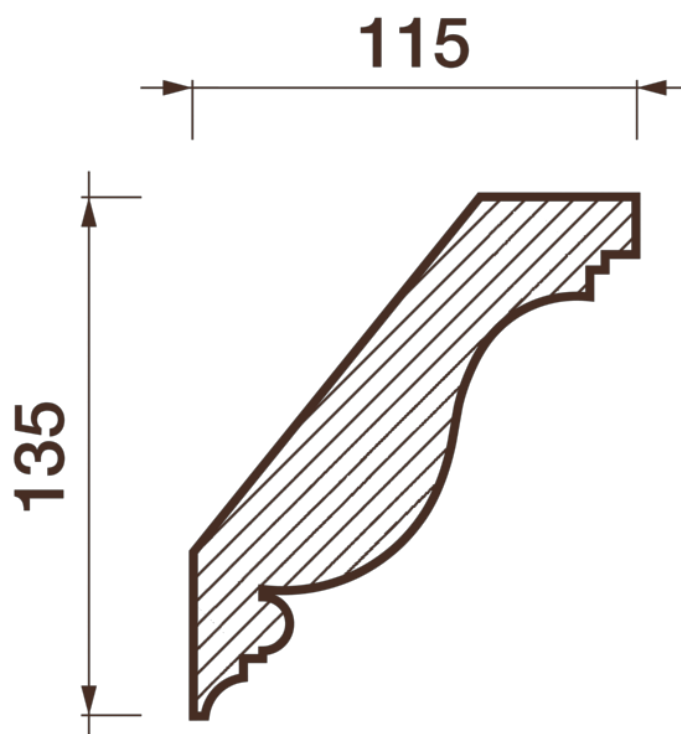

Карниз гладкотянутый Кт-661

Гладкий карниз подчеркнет уникальность и стиль проделанного ремонта. Отличный декор, деталь, элемент, скрывающий стыки стен и потолка.

ДИКАРТ

ЗАВОД ГИПСОВОЙ ЛЕПНИНЫ

8 (495) 150-21-95

8 (800) 707-52-95

info@dikart.ru

Высота - 135 мм
Ширина - 115 мм
Длина - 1 м.п.
Материал - гипс