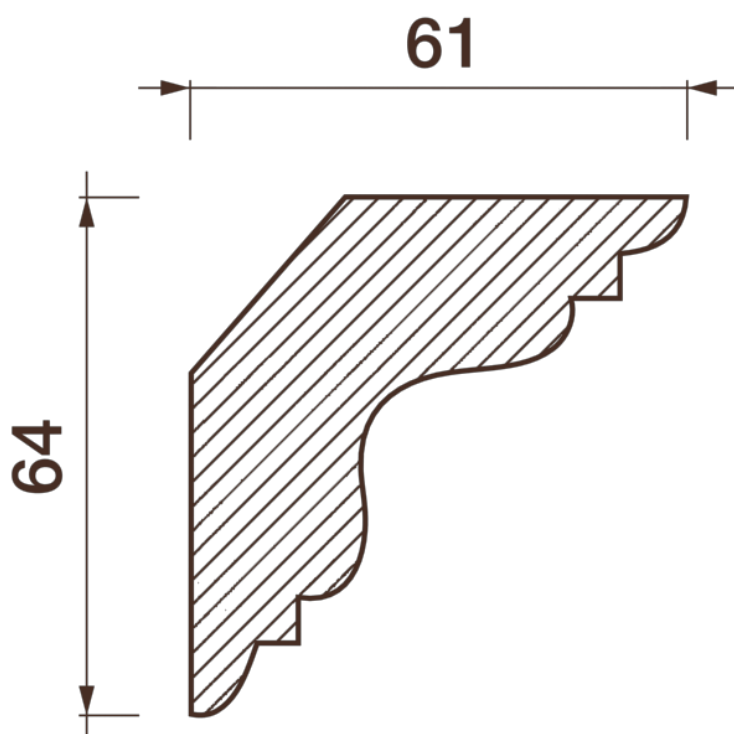

Карниз гладкотянутый КТ-224

Гладкий карниз подчеркнет уникальность и стиль проделанного ремонта. Отличный декор, деталь, элемент, скрывающий стыки стен и потолка.

ДИКАРТ

ЗАВОД ГИПСОВОЙ ЛЕПНИНЫ

8 (495) 150-21-95

8 (800) 707-52-95

info@dikart.ru

Высота - 64 мм
Ширина - 61 мм
Длина - 1 м.п.
Материал - гипс