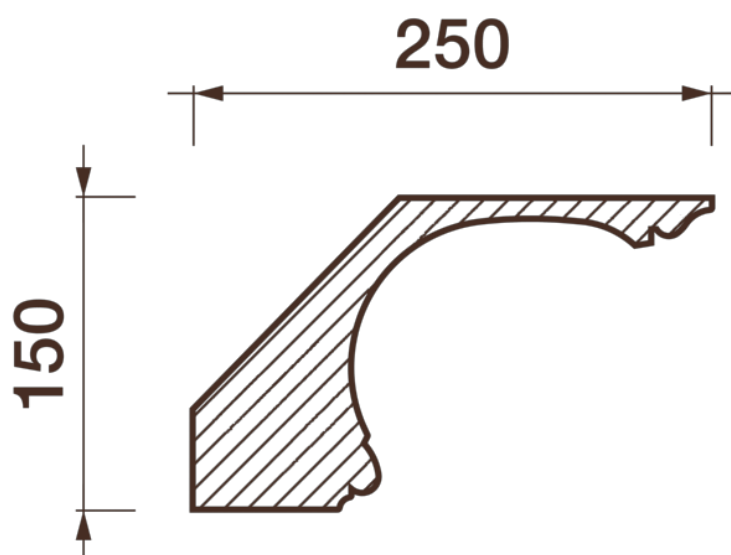

Карниз гладкотянутый Кт-705

Гладкий карниз подчеркнет уникальность и стиль проделанного ремонта. Отличный декор, деталь, элемент, скрывающий стыки стен и потолка.

ДИКАРТ

ЗАВОД ГИПСОВОЙ ЛЕПНИНЫ

8 (495) 150-21-95

8 (800) 707-52-95

info@dikart.ru

Высота - 150 мм
Ширина - 250 мм
Длина - 1 м.п.
Материал - гипс