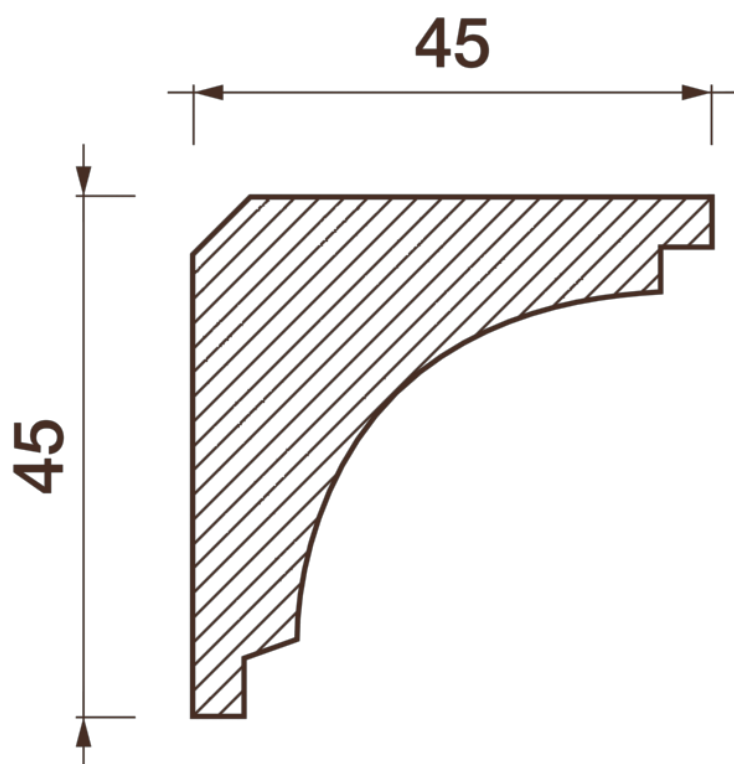

Карниз гладкотянутый Кт-113

Гладкий карниз подчеркнет уникальность и стиль проделанного ремонта. Отличный декор, деталь, элемент, скрывающий стыки стен и потолка.

ДИКАРТ

ЗАВОД ГИПСОВОЙ ЛЕПНИНЫ

8 (495) 150-21-95

8 (800) 707-52-95

info@dikart.ru

Высота - 45 мм
Ширина - 45 мм
Длина - 1 м.п.
Материал - гипс