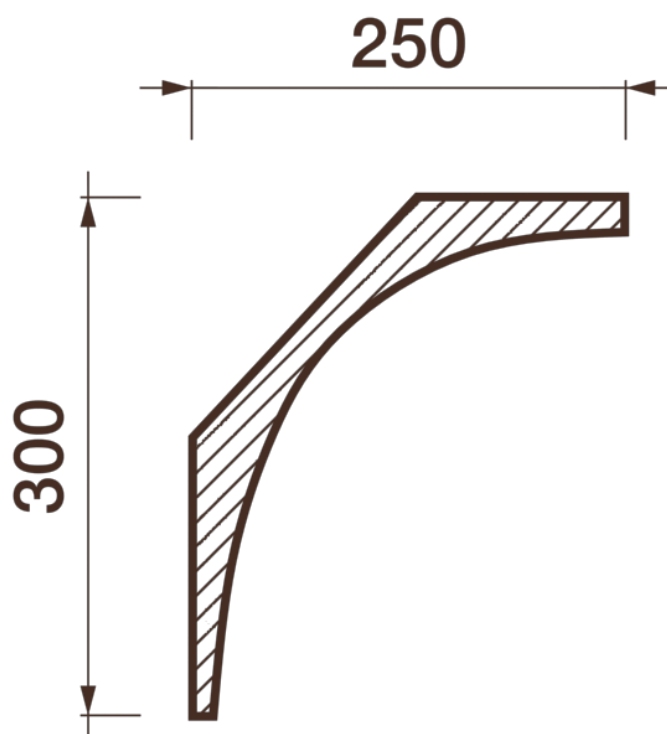

## Карниз гладкотянутый Кт-679

Гладкий карниз подчеркнет уникальность и стиль проделанного ремонта. Отличный декор, деталь, элемент, скрывающий стыки стен и потолка.

# ДИКАРТ

ЗАВОД ГИПСОВОЙ ЛЕПНИНЫ

8 (495) 150-21-95

8 (800) 707-52-95

info@dikart.ru

Высота - 300 мм  
Ширина - 250 мм  
Длина - 1 м.п.  
Материал - гипс