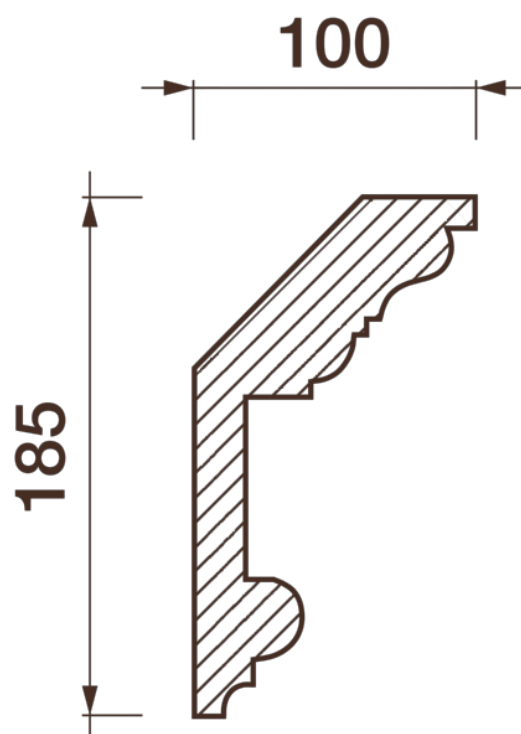

Карниз гладкотянутый Кт-419

Гладкий карниз подчеркнет уникальность и стиль проделанного ремонта. Отличный декор, деталь, элемент, скрывающий стыки стен и потолка.

ДИКАРТ

ЗАВОД ГИПСОВОЙ ЛЕПНИНЫ

8 (495) 150-21-95

8 (800) 707-52-95

info@dikart.ru

Высота - 185 мм
Ширина - 100 мм
Длина - 1 м.п.
Материал - гипс