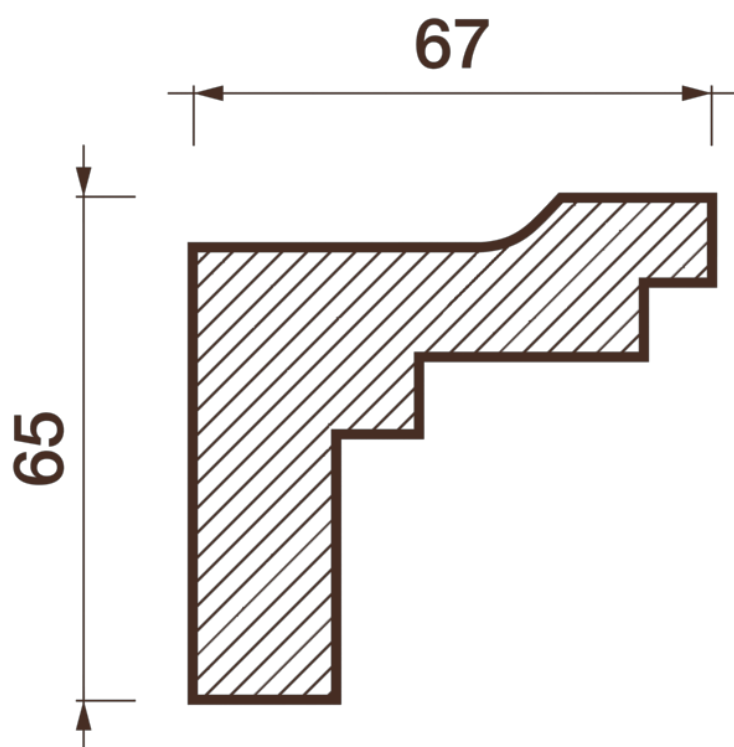

Карниз гладкотянутый Кс-124

Световой карниз — элемент оформления для оригинального дизайна помещения. Помогут улучшить пространство, создать по-особенному оригинальное освещение в помещении.

ДИКАРТ

ЗАВОД ГИПСОВОЙ ЛЕПНИНЫ

8 (495) 150-21-95

8 (800) 707-52-95

info@dikart.ru

Высота - 65 мм
Ширина - 67 мм
Длина - 1 м.п.
Материал - гипс