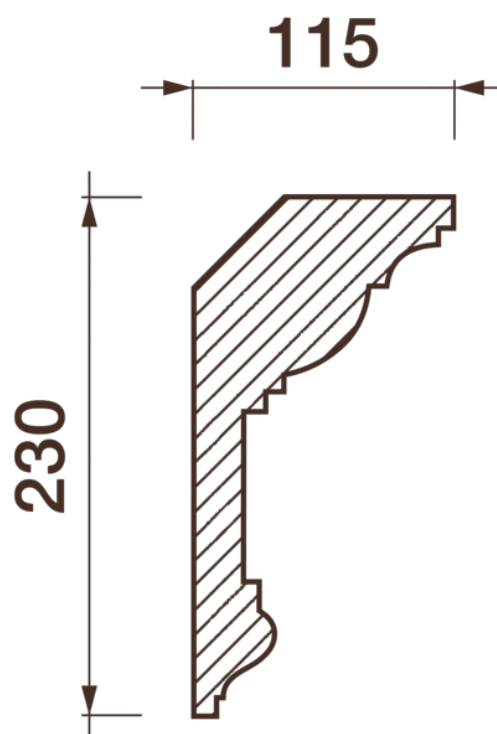

## Карниз гладкотянутый КТ-425

Гладкий карниз подчеркнет уникальность и стиль проделанного ремонта. Отличный декор, деталь, элемент, скрывающий стыки стен и потолка.

# ДИКАРТ

ЗАВОД ГИПСОВОЙ ЛЕПНИНЫ

8 (495) 150-21-95

8 (800) 707-52-95

info@dikart.ru

Высота - 230 мм  
Ширина - 115 мм  
Длина - 1 м.п.  
Материал - гипс