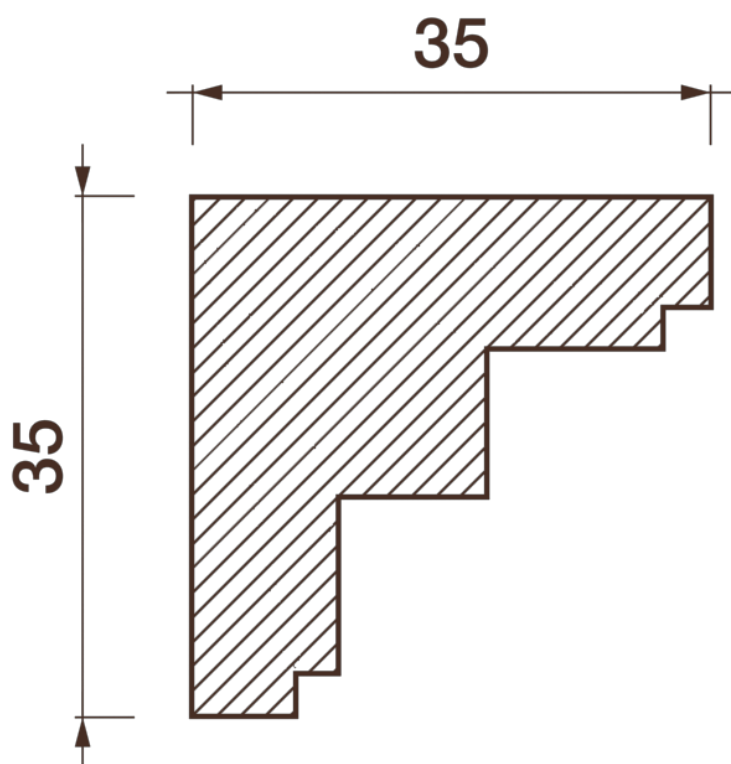

Карниз гладкотянутый КТ-141

Гладкий карниз подчеркнет уникальность и стиль проделанного ремонта. Отличный декор, деталь, элемент, скрывающий стыки стен и потолка.

ДИКАРТ

ЗАВОД ГИПСОВОЙ ЛЕПНИНЫ

8 (495) 150-21-95

8 (800) 707-52-95

info@dikart.ru

Высота - 35 мм
Ширина - 35 мм
Длина - 1 м.п.
Материал - гипс