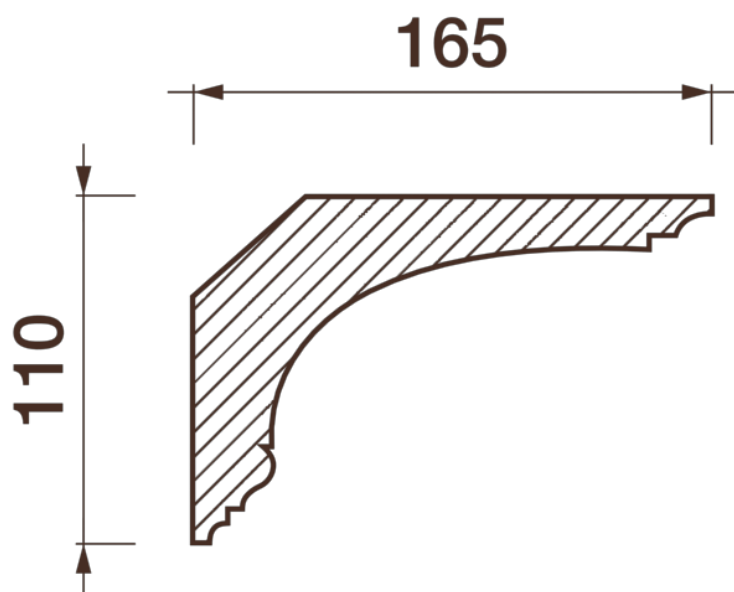

Карниз гладкотянутый Кт-33

Гладкий карниз подчеркнет уникальность и стиль проделанного ремонта. Отличный декор, деталь, элемент, скрывающий стыки стен и потолка.

ДИКАРТ

ЗАВОД ГИПСОВОЙ ЛЕПНИНЫ

8 (495) 150-21-95

8 (800) 707-52-95

info@dikart.ru

Высота - 110 мм
Ширина - 165 мм
Длина - 1 м.п.
Материал - гипс