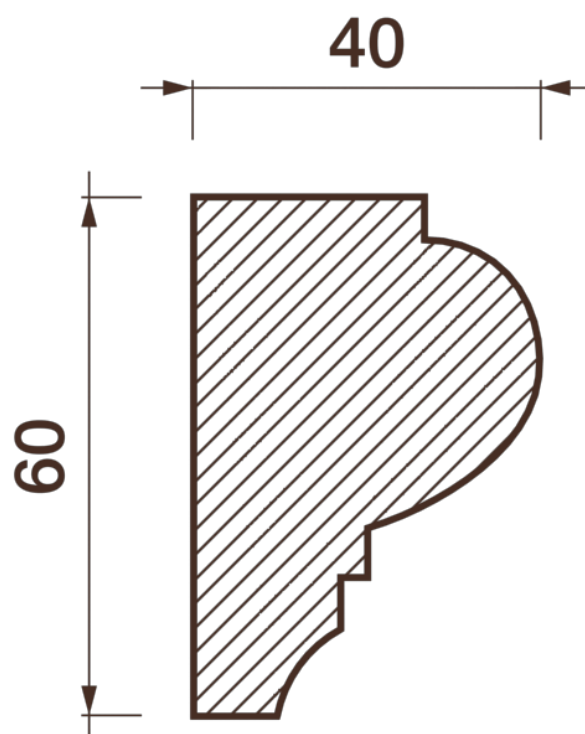

## Карниз гладкотянутый Кт-29

Гладкий карниз подчеркнет уникальность и стиль проделанного ремонта. Отличный декор, деталь, элемент, скрывающий стыки стен и потолка.

# ДИКАРТ

ЗАВОД ГИПСОВОЙ ЛЕПНИНЫ

8 (495) 150-21-95

8 (800) 707-52-95

info@dikart.ru

Высота - 60 мм  
Ширина - 40 мм  
Длина - 1 м.п.  
Материал - гипс