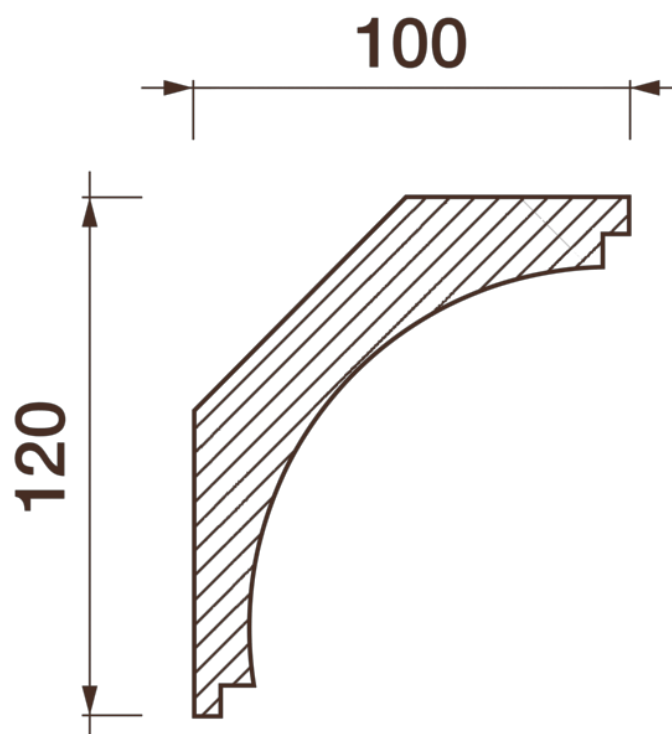

Карниз гладкотянутый Кт-655

Гладкий карниз подчеркнет уникальность и стиль проделанного ремонта. Отличный декор, деталь, элемент, скрывающий стыки стен и потолка.

ДИКАРТ

ЗАВОД ГИПСОВОЙ ЛЕПНИНЫ

8 (495) 150-21-95

8 (800) 707-52-95

info@dikart.ru

Высота - 120 мм
Ширина - 100 мм
Длина - 1 м.п.
Материал - гипс