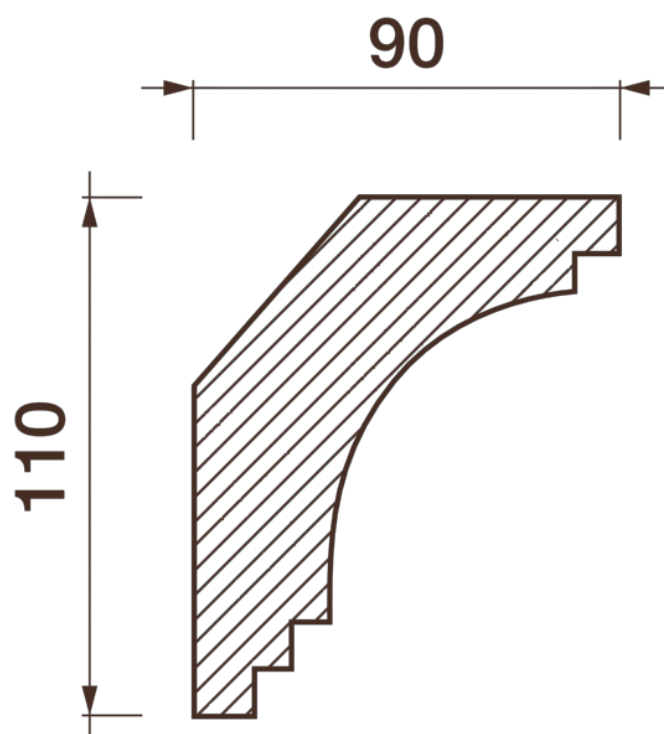

Карниз гладкотянутый Кт-340

Гладкий карниз подчеркнет уникальность и стиль проделанного ремонта. Отличный декор, деталь, элемент, скрывающий стыки стен и потолка.

ДИКАРТ

ЗАВОД ГИПСОВОЙ ЛЕПНИНЫ

8 (495) 150-21-95

8 (800) 707-52-95

info@dikart.ru

Высота - 110 мм
Ширина - 90 мм
Длина - 1 м.п.
Материал - гипс