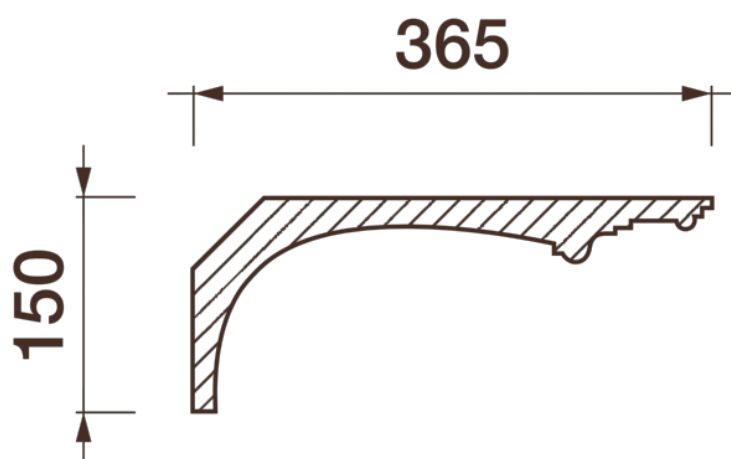

## Карниз гладкотянутый Кт-696

Гладкий карниз подчеркнет уникальность и стиль проделанного ремонта. Отличный декор, деталь, элемент, скрывающий стыки стен и потолка.

# ДИКАРТ

ЗАВОД ГИПСОВОЙ ЛЕПНИНЫ

8 (495) 150-21-95

8 (800) 707-52-95

info@dikart.ru

Высота - 150 мм  
Ширина - 365 мм  
Длина - 1 м.п.  
Материал - гипс