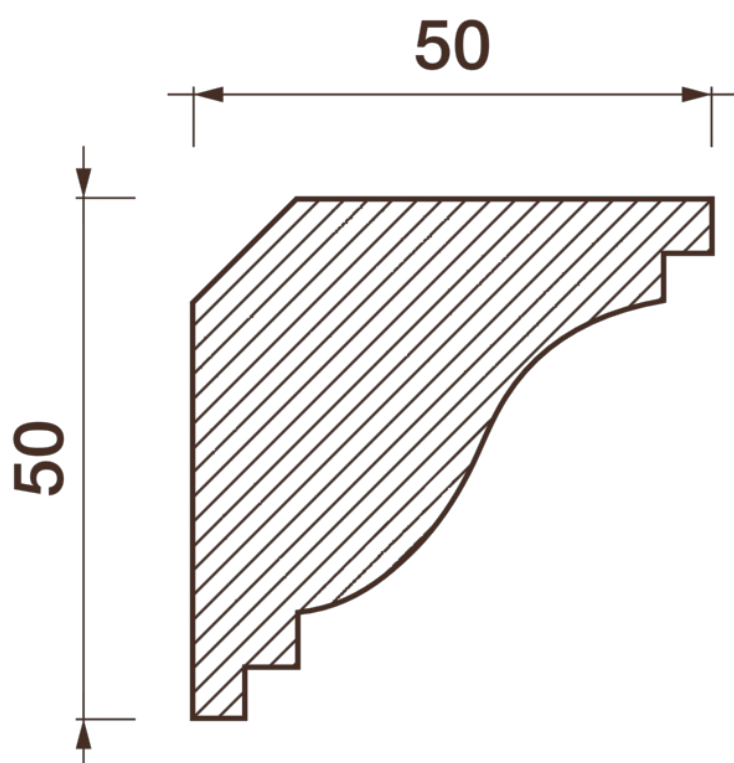

Карниз гладкотянутый Кт-134

Гладкий карниз подчеркнет уникальность и стиль проделанного ремонта. Отличный декор, деталь, элемент, скрывающий стыки стен и потолка.

ДИКАРТ

ЗАВОД ГИПСОВОЙ ЛЕПНИНЫ

8 (495) 150-21-95

8 (800) 707-52-95

info@dikart.ru

Высота - 50 мм
Ширина - 50 мм
Длина - 1 м.п.
Материал - гипс