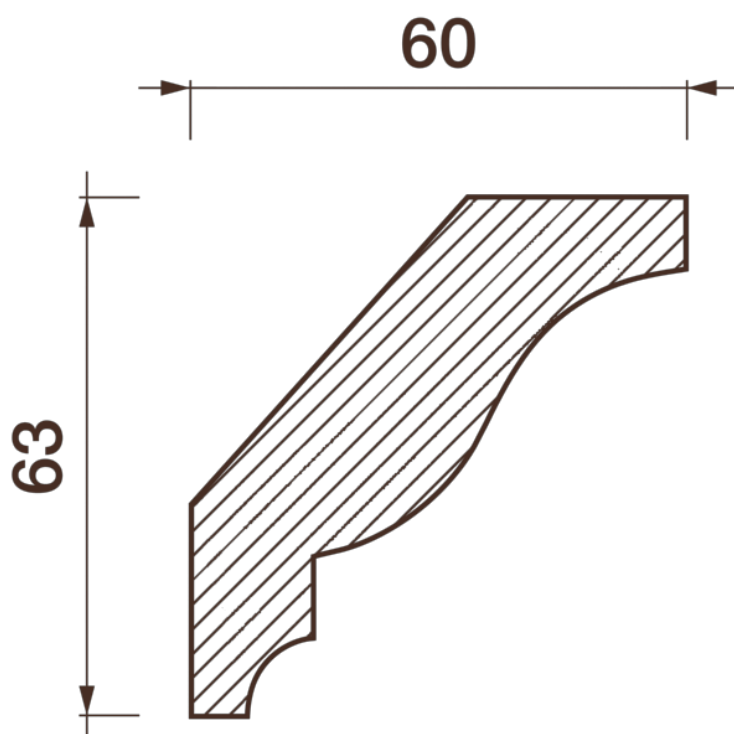

## Карниз гладкотянутый Кт-504

Гладкий карниз подчеркнет уникальность и стиль проделанного ремонта. Отличный декор, деталь, элемент, скрывающий стыки стен и потолка.

# ДИКАРТ

ЗАВОД ГИПСОВОЙ ЛЕПНИНЫ

8 (495) 150-21-95

8 (800) 707-52-95

info@dikart.ru

Высота - 63 мм  
Ширина - 60 мм  
Длина - 1 м.п.  
Материал - гипс