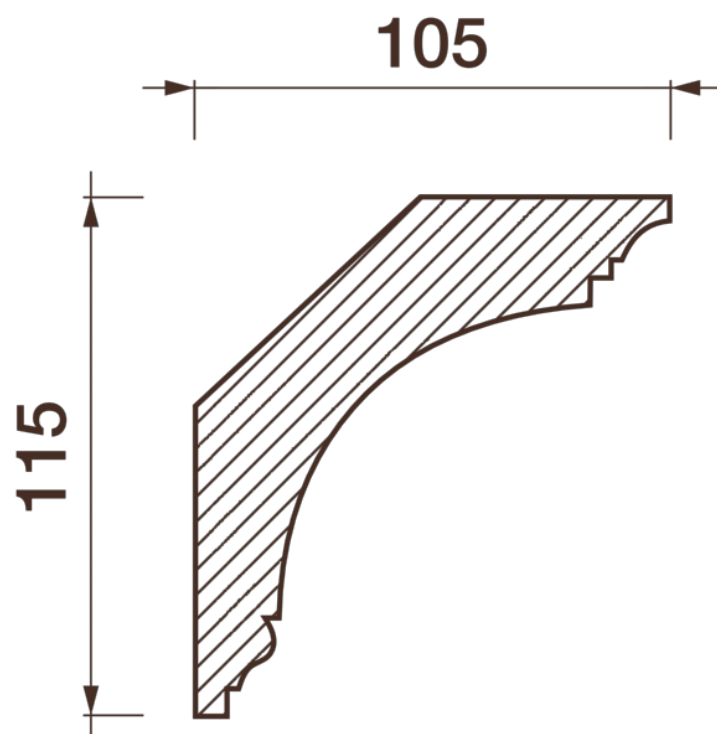

Карниз гладкотянутый КТ-317

Гладкий карниз подчеркнет уникальность и стиль проделанного ремонта. Отличный декор, деталь, элемент, скрывающий стыки стен и потолка.

ДИКАРТ

ЗАВОД ГИПСОВОЙ ЛЕПНИНЫ

8 (495) 150-21-95

8 (800) 707-52-95

info@dikart.ru

Высота - 115 мм
Ширина - 105 мм
Длина - 1 м.п.
Материал - гипс