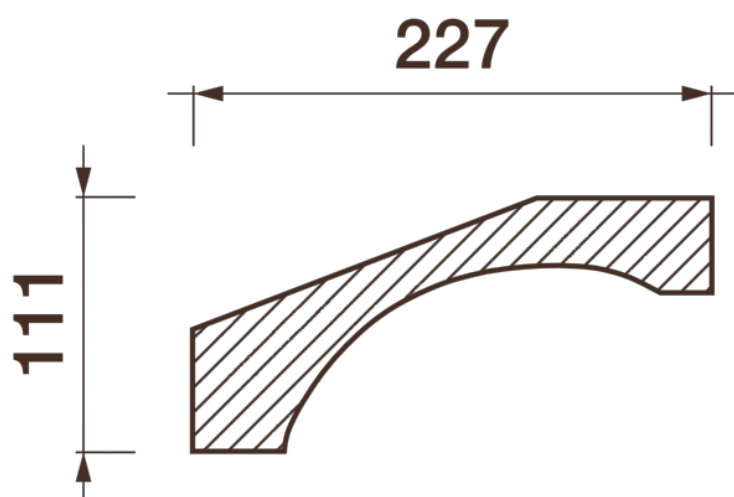

## Карниз гладкотянутый Кт-627

Гладкий карниз подчеркнет уникальность и стиль проделанного ремонта. Отличный декор, деталь, элемент, скрывающий стыки стен и потолка.

# ДИКАРТ

ЗАВОД ГИПСОВОЙ ЛЕПНИНЫ

8 (495) 150-21-95

8 (800) 707-52-95

info@dikart.ru

Высота - 111 мм  
Ширина - 227 мм  
Длина - 1 м.п.  
Материал - гипс