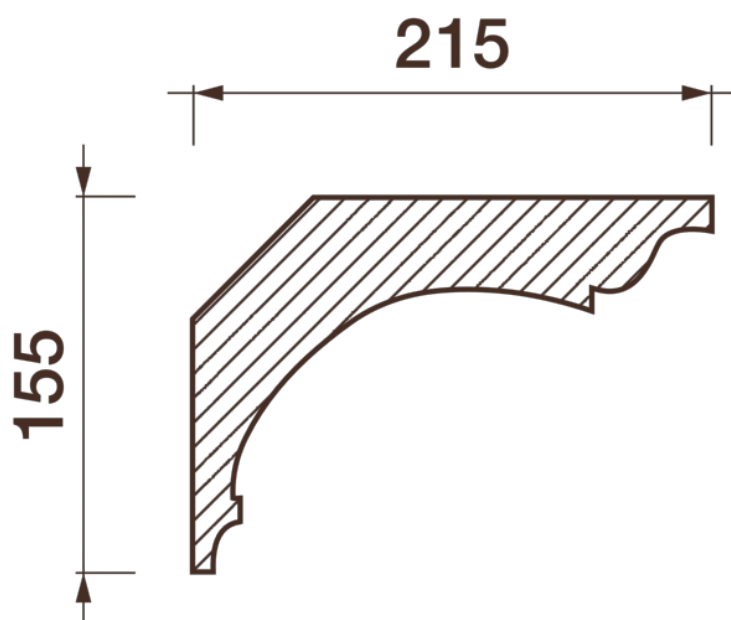

## Карниз гладкотянутый Кт-431

Гладкий карниз подчеркнет уникальность и стиль проделанного ремонта. Отличный декор, деталь, элемент, скрывающий стыки стен и потолка.

# ДИКАРТ

ЗАВОД ГИПСОВОЙ ЛЕПНИНЫ

8 (495) 150-21-95

8 (800) 707-52-95

info@dikart.ru

Высота - 155 мм  
Ширина - 215 мм  
Длина - 1 м.п.  
Материал - гипс