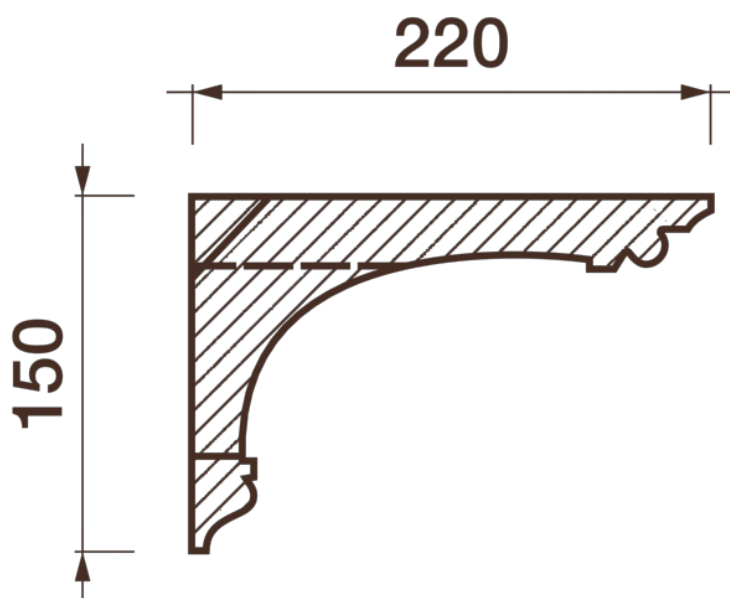

Карниз с рисунком Дк-354

Карниз с орнаментом (рисунком) — идеальные элементы для декорирования помещений в местах стыка вертикальной и горизонтальной поверхности. Придают изящество всему помещению.

ДИКАРТ

ЗАВОД ГИПСОВОЙ ЛЕПНИНЫ

8 (495) 150-21-95

8 (800) 707-52-95

info@dikart.ru

❶ Дк-353 (150Нх220мм)

❷ КТ-430 (150Нх220мм)

Высота - 150 мм

Глубина - 220 мм

Длина - 1 м.п.

Материал - гипс

Карниз с рисунком Дк-354

ДИКАРТ

ЗАВОД ГИПСОВОЙ ЛЕПНИНЫ

8 (495) 150-21-95

8 (800) 707-52-95

info@dikart.ru

❶ Дк-353 (150Нх220мм)

❷ КТ-430 (150Нх220мм)