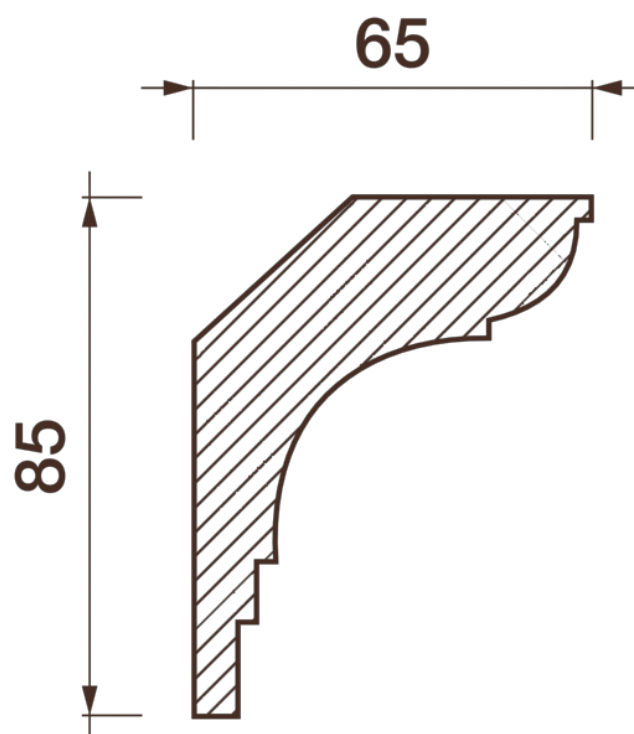

## Карниз гладкотянутый КТ-222

Гладкий карниз подчеркнет уникальность и стиль проделанного ремонта. Отличный декор, деталь, элемент, скрывающий стыки стен и потолка.

# ДИКАРТ

ЗАВОД ГИПСОВОЙ ЛЕПНИНЫ

8 (495) 150-21-95

8 (800) 707-52-95

info@dikart.ru

Высота - 85 мм  
Ширина - 65 мм  
Длина - 1 м.п.  
Материал - гипс