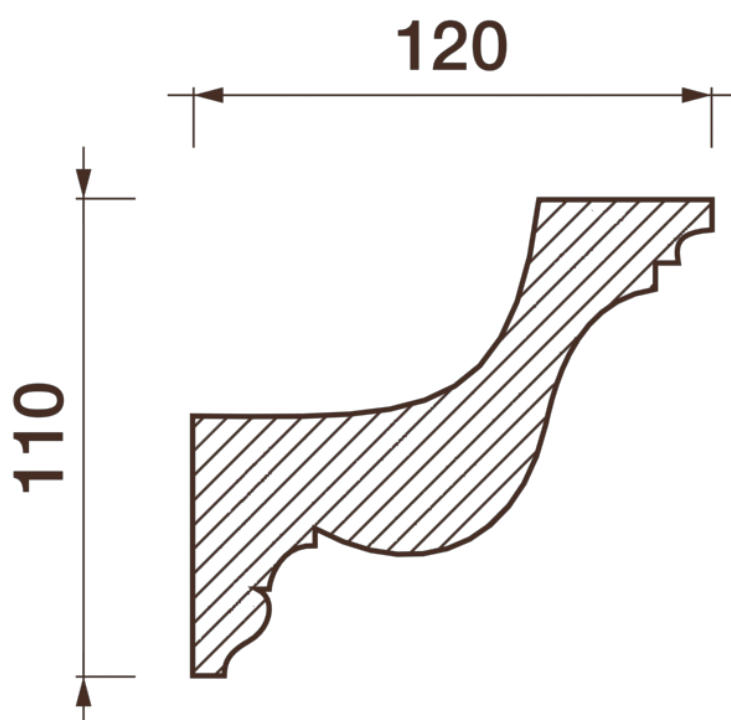

## Карниз гладкотянутый Кс-13

Световой карниз — элемент оформления для оригинального дизайна помещения. Помогут улучшить пространство, создать по-особенному оригинальное освещение в помещении.

# ДИКАРТ

ЗАВОД ГИПСОВОЙ ЛЕПНИНЫ

8 (495) 150-21-95

8 (800) 707-52-95

info@dikart.ru

Высота - 110 мм  
Ширина - 120 мм  
Длина - 1 м.п.  
Материал - гипс