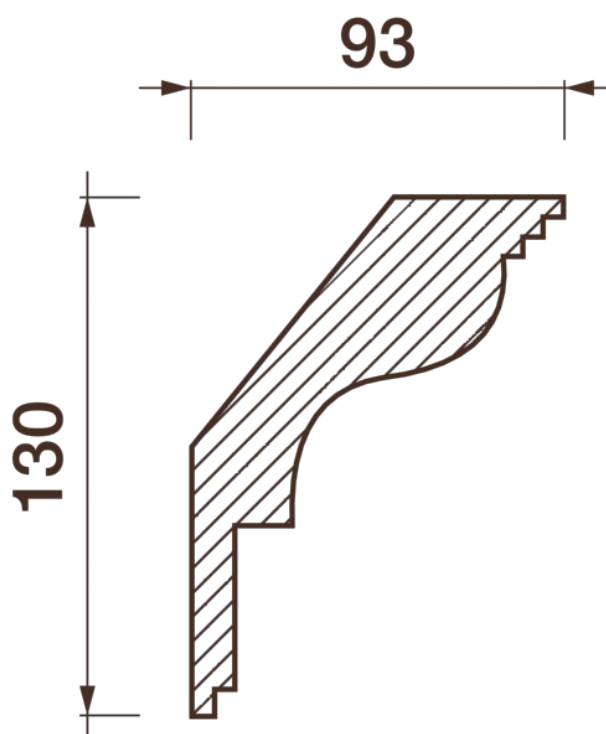

Карниз гладкотянутый Кт-383

Гладкий карниз подчеркнет уникальность и стиль проделанного ремонта. Отличный декор, деталь, элемент, скрывающий стыки стен и потолка.

ДИКАРТ

ЗАВОД ГИПСОВОЙ ЛЕПНИНЫ

8 (495) 150-21-95

8 (800) 707-52-95

info@dikart.ru

Высота - 130 мм
Ширина - 93 мм
Длина - 1 м.п.
Материал - гипс