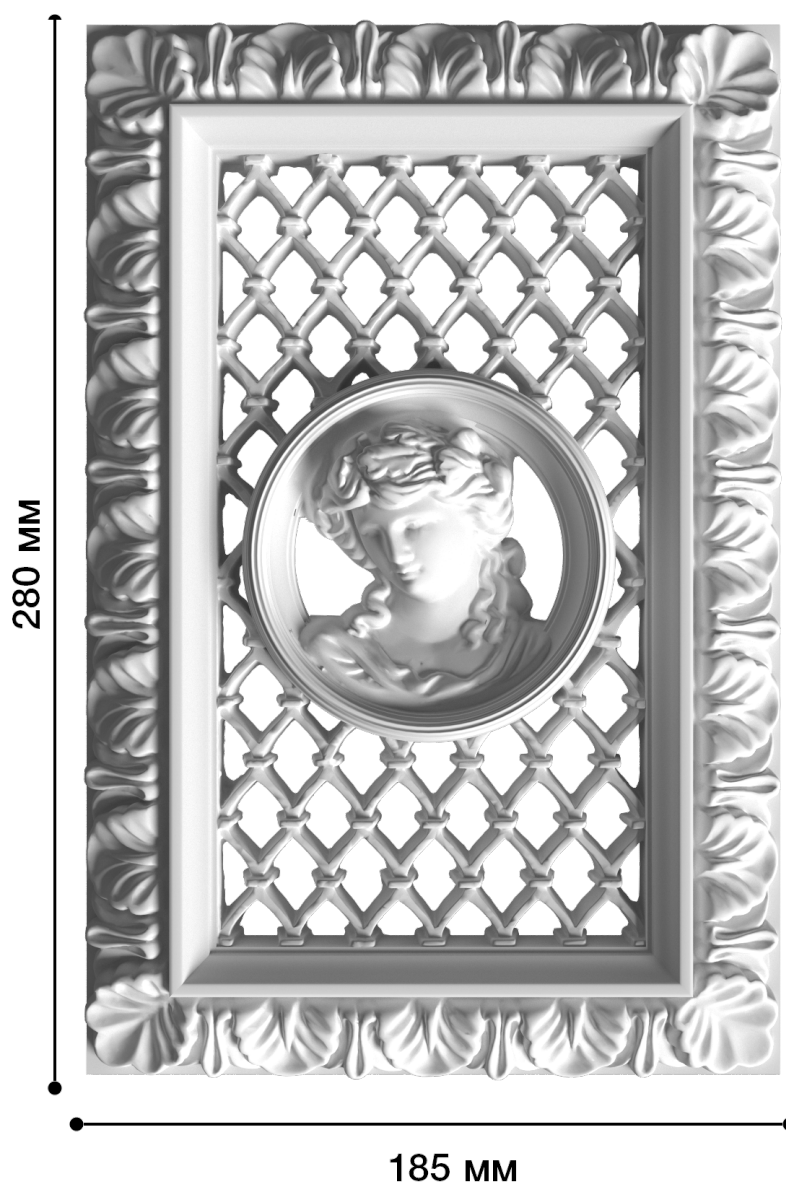

## Панно-11

Панно - законченный элемент декора, часто украшенный скульптурой, который, в отличие от декоративных рамок, служит для заполнения небольшого пространства стены, придавая ей весьма эстетичный вид.

# ДИКАРТ

ЗАВОД ГИПСОВОЙ ЛЕПНИНЫ

8 (495) 150-21-95

8 (800) 707-52-95

info@dikart.ru

Высота - 280 мм  
Ширина - 185 мм  
Глубина - 30 мм  
Материал - гипс