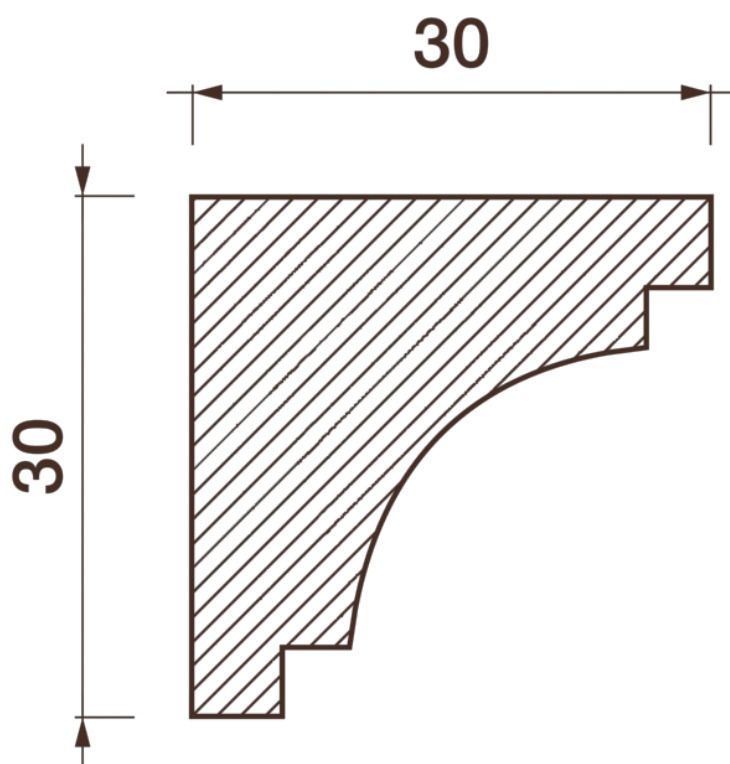

Карниз гладкотянутый Кт-130

Гладкий карниз подчеркнет уникальность и стиль проделанного ремонта. Отличный декор, деталь, элемент, скрывающий стыки стен и потолка.

ДИКАРТ

ЗАВОД ГИПСОВОЙ ЛЕПНИНЫ

8 (495) 150-21-95

8 (800) 707-52-95

info@dikart.ru

Высота - 30 мм
Ширина - 30 мм
Длина - 1 м.п.
Материал - гипс